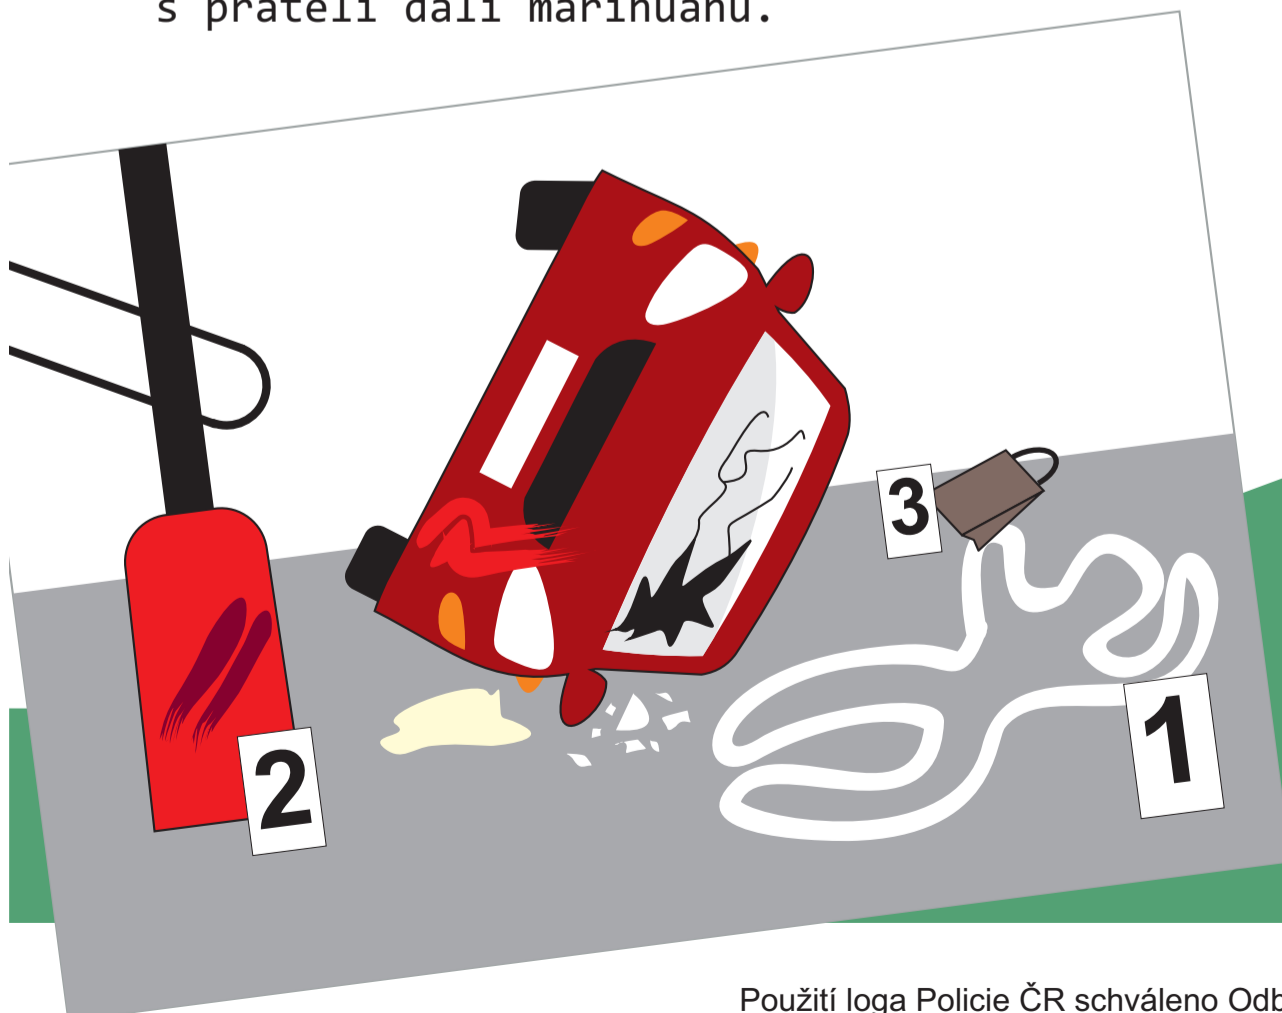

Evropská unie
Evropský sociální fond
Operační program Zaměstnanost

Dívka Eva 26 let si na párty dala s přáteli marihuanu, načež s kamarádem Radkem (také pod vlivem marihuany) jela domů autem. Řídil kamarád, který ji před jízdou ujistoval, že řízení zvládne, protože je v pořádku, což samozřejmě nebyl. Bourali a dívka zemřela, chlapec skončil bez větších zdravotních komplikací s těžkými psychickými následky a výčitkami.

Protokol o dopravní nehodě s úmrtím.

POLICIE ČESKÉ REPUBLIKY
Krajské ředitelství:
Územní odbor:
Obvodní oddělení:
Adresa:

Č.j. KRPJ - 56423 - 5/AJ - 486578 - AHG

Město:
Datum:

Eva 26 let
Bytem: Ostrava- Poruba

Poblíž křižovatky Ostrava - Svinov v ranních hodinách byla nahlášena autonehoda. Na místo byly vyslány jednotky IZS (záchranná služba, hasiči, policie). Po příjezdu na místo autonehody nalezeno převrácené auto, posádka vozu v počtu dvou. Muž řidič bez větších zranění, dezorientovaný s pozitivním testem na návykové látky. Žena bohužel na místě zemřela. Muž později do protokolu doplnil, že se společně s dívkou vydali na cestu domů z nedaleké diskotéky, kde si předtím s přáteli dali marihuanu.